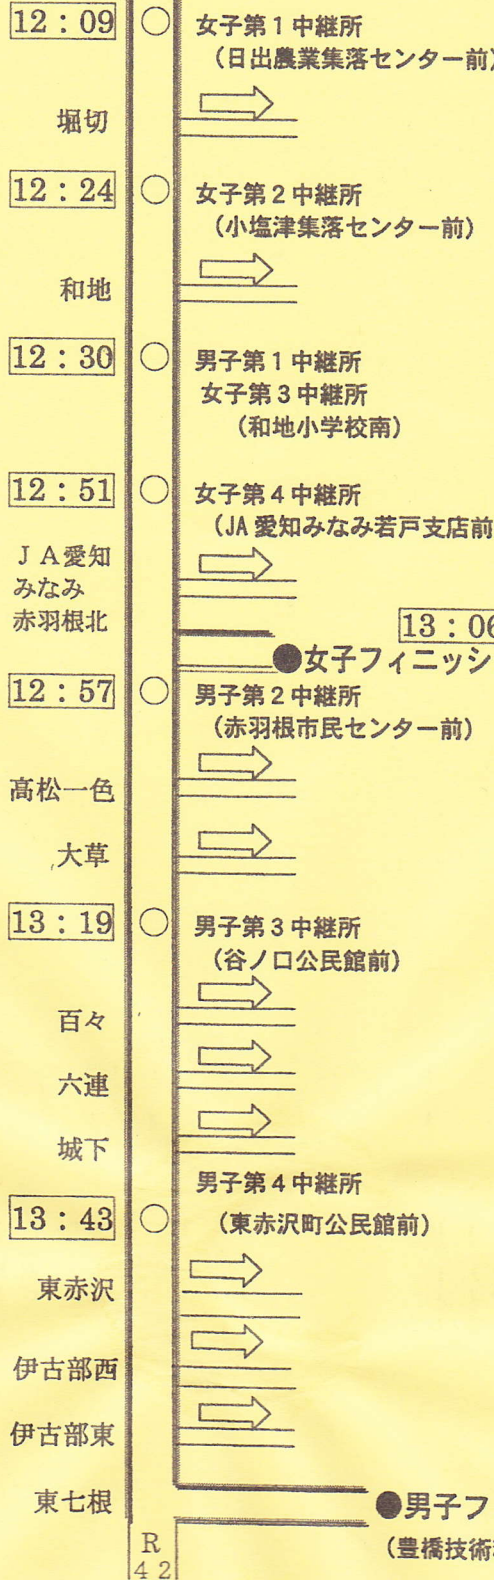

交通規制のお知らせ 12月19日(日)

渥美半島駅伝競走大会 12:00~14:40

男・女 スタート (伊良湖岬) 12:00 → R259 至豊橋

[通過予定時刻表]

<男子の部>

	中継所	通過予定時刻
1	第1中継所 (和地小学校南)	12時30分~ 12時37分
2	第2中継所 (赤羽根市民センター前)	12時57分~ 13時08分
3	第3中継所 (谷ノ口公民館前)	13時19分~ 13時36分
4	第4中継所 (東赤沢町公民館前)	13時43分~ 14時10分
5	フィニッシュ (豊橋技術科学大学前)	14時09分~ 14時43分

<女子の部>

	中継所	通過予定時刻
1	第1中継所 (日出農業集落センター前)	12時09分~ 12時11分
2	第2中継所 (小塩津集落センター前)	12時24分~ 12時29分
3	第3中継所 (和地小学校南)	12時35分~ 12時43分
4	第4中継所 (JA愛知みなみ若戸支店前)	12時51分~ 13時01分
5	フィニッシュ (赤羽根市民センター前)	13時06分~ 13時21分

凡 例	
	大会コース
	先頭選手の通過予定時刻
	う回路

次のことにご協力をお願いします

- 選手走行中は通行止めになります。
- コース内(東進1車線)に自動車を止めないでください。
- 交通規制、う回については現場警察官及び係員の指示に従ってください。

(主催) 愛知陸上競技協会東三河支部
豊橋市 田原市 中日新聞社

(共催) 豊橋市教育委員会
田原市教育委員会

(後援) (財)豊橋市体育協会
田原市体育協会 NHK豊橋支局
東愛知新聞社 東海日日新聞社

(協賛) 豊鉄観光(株) トヨタ自動車(株)
スズキ(株) 伊勢湾口道路建設促進期成同盟会

飲酒運転の車両への同乗も免許取消しに!!

飲酒運転で不幸になるのは自分だけじゃない!

同乗罪・酒類提供罪・車両提供罪の行政処分は?
運転者と同様に免許取消しや停止処分の対象となります

愛知県警察

至 白須賀

※公共交通機関において、ダイヤ通りに運行できない場合がありますのでご了承ください。